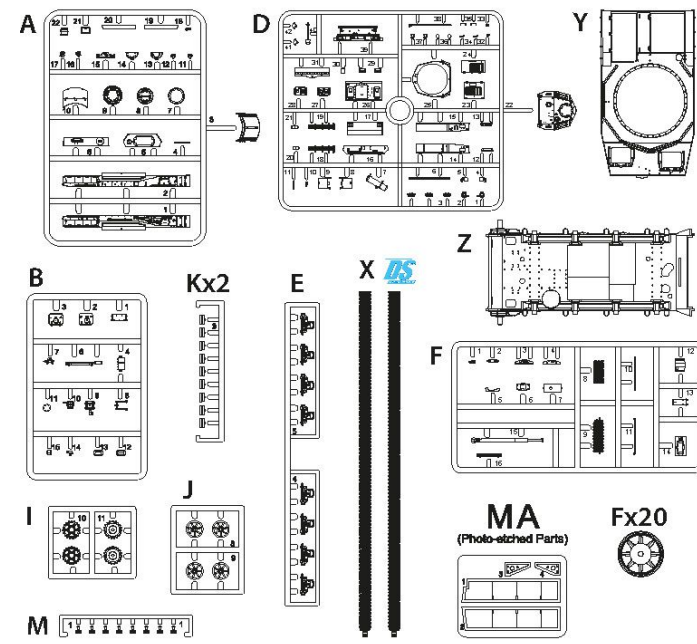

**Pz.Kpfw.IV Ausf.F2(G)**  
**Eastern Front 1942**  
 72701

Color Chart	AK Interactive	Akhd2	AMMO	HATAKA	Mr. COLOR	Revell	TAMIYA	
Dunkelgrau RAL 7021	A	RC057	E250	008	224	513	09	XF-63
Dunkelgelb RAL 7028	B	RC060	E251	010	244	039	16	XF-60
Braun RAL 8020	C	RC069		016	305			XF-93
Grau RAL 7027	D	RC058		009	306			XF-92
Flat Black	E	RC001	E102	046	100	033	08	XF-1
Steel	F	AK-476	112	191	189	028	91	X-11
Burnt Metal	G	RC015	121	187	016	061		XF-84
Olivgrün RAL 6003	H	RC047	E253	002	169		67	XF-61
Flat White	I	RC004	E101	050		062	05	XF-2
Gelbbraun RAL 8000	K	RC063		013	303			
Graugrün RAL 7008	L	RC053		006	304		86	