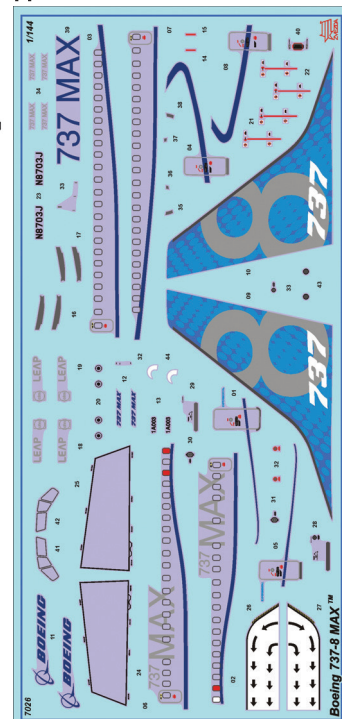

Пассажирский авиалайнер Боинг 737-8 МАХ™

СХЕМА ОКРАСКИ МОДЕЛИ И РАЗМЕЩЕНИЕ ДЕКАЛЕЙ

20 Номера красок
Numbers of the paints

45 Номера декалей
Numbers of the decals

После нанесения декалей мы рекомендуем использовать матовый лак Мастер акрил (МАКР-61). Это дополнительно защитит вашу модель от внешних воздействий, а также придаст необходимую матовость. Лак выпускается предприятием "Звезда" и продается отдельно.

ИСПОЛЗОВАНИЕ СДВИЖНЫХ КАРТИНОК (ДЕКАЛЕЙ)

DIRECTIONS FOR APPLYING THE DECALS

CIVIL AIRLINER BOEING 737-8 MAX™

THE MODEL PAINTING AND PLACING OF THE DECALS

ДЕКАЛЬ

DECAL

! ← Приклеить деталь на указанное место / To glue a detail on the specified place
 ← → Установить деталь на указанное место без клея / To establish a detail on the specified place without glue !