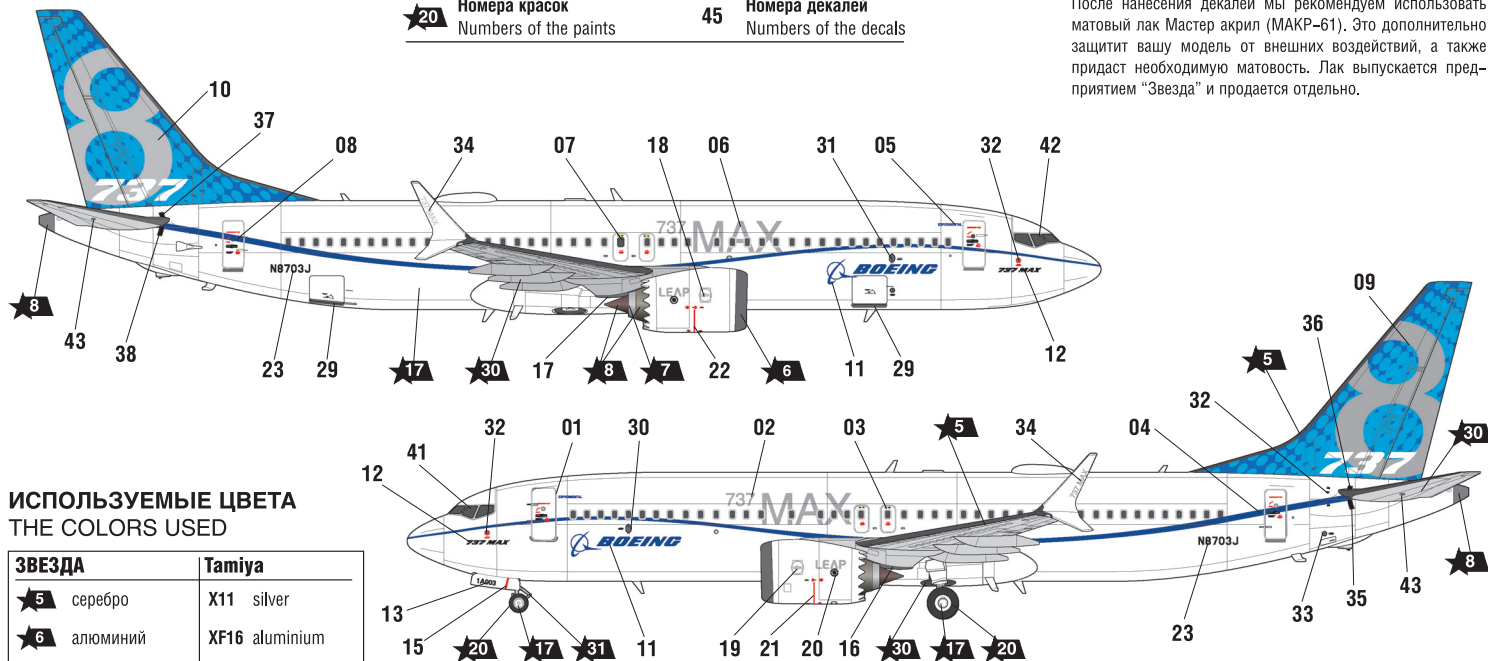

Пассажирский авиалайнер Боинг 737-8 МАХ™

СХЕМА ОКРАСКИ МОДЕЛИ И РАЗМЕЩЕНИЕ ДЕКАЛЕЙ

20 Номера красок
Numbers of the paints

45 Номера декалей
Numbers of the decals

После нанесения декалей мы рекомендуем использовать матовый лак Мастер акрил (МАКР-61). Это дополнительно защитит вашу модель от внешних воздействий, а также придаст необходимую матовость. Лак выпускается предприятием "Звезда" и продается отдельно.

ИСПОЛЗОВАНИЕ СДВИЖНЫХ КАРТИНОК (ДЕКАЛЕЙ)

DIRECTIONS FOR APPLYING THE DECALS

CIVIL AIRLINER BOEING 737-8 MAX™

THE MODEL PAINTING AND PLACING OF THE DECALS

ДЕКАЛЬ

DECAL

! ← Приклеить деталь на указанное место / To glue a detail on the specified place
 ← → Установить деталь на указанное место без клея / To establish a detail on the specified place without glue !