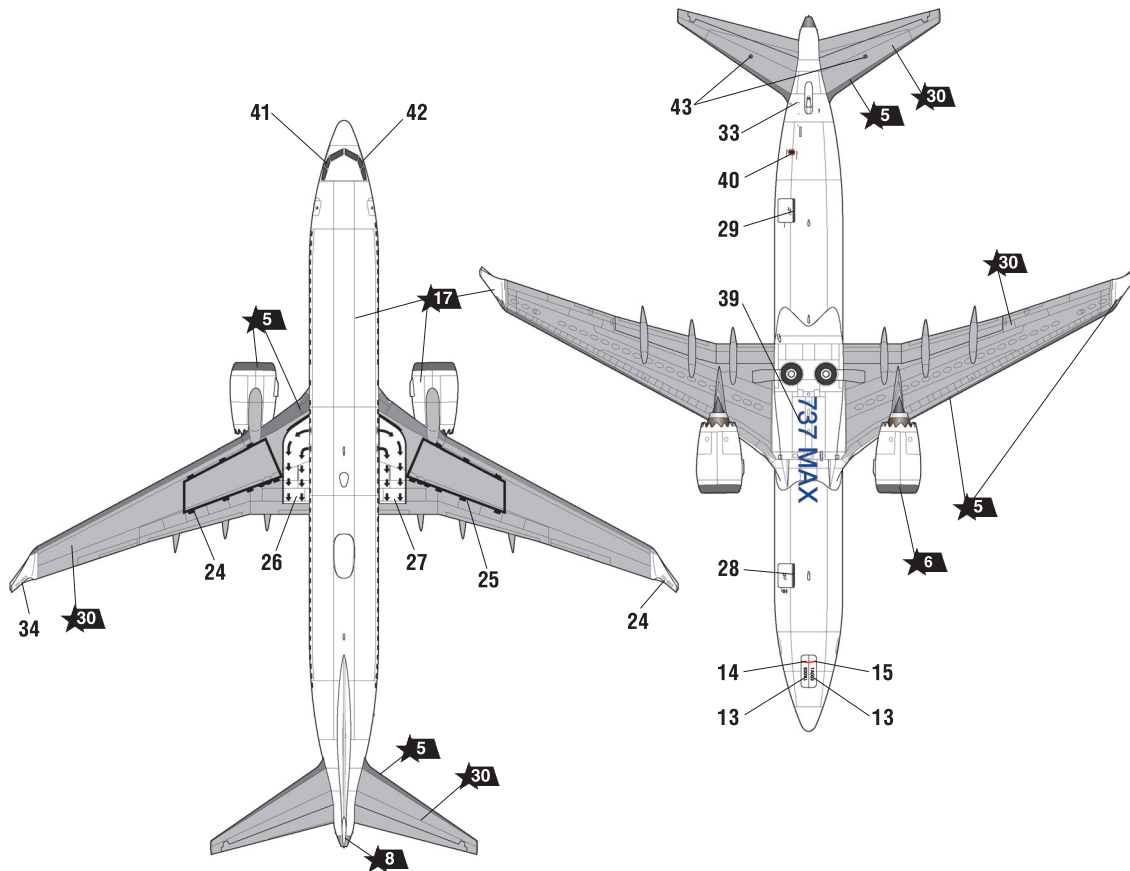

Пассажирский авиалайнер Боинг 737-8 МАХ™

СХЕМА ОКРАСКИ МОДЕЛИ И РАЗМЕЩЕНИЕ ДЕКАЛЕЙ

20 Номера красок
Numbers of the paints

45 Номера декалей
Numbers of the decals

После нанесения декалей мы рекомендуем использовать матовый лак Мастер акрил (МАКР-61). Это дополнительно защитит вашу модель от внешних воздействий, а также придаст необходимую матовость. Лак выпускается предприятием "Звезда" и продается отдельно.

ИСПОЛЗОВАНИЕ СДВИЖНЫХ КАРТИНОК (ДЕКАЛЕЙ)

DIRECTIONS FOR APPLYING THE DECALS

CIVIL AIRLINER BOEING 737-8 MAX™

THE MODEL PAINTING AND PLACING OF THE DECALS

ДЕКАЛЬ

DECAL

! ← Приклеить деталь на указанное место / To glue a detail on the specified place
 ← → Установить деталь на указанное место без клея / To establish a detail on the specified place without glue !