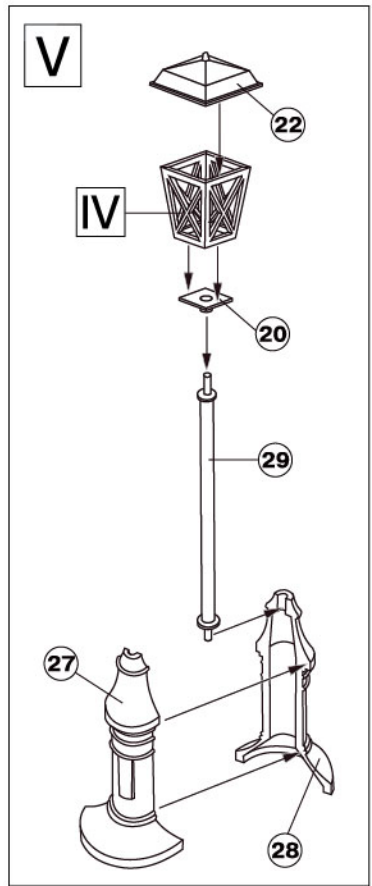

RUINED CITY BUILDING

РАЗРУШЕННОЕ ГОРОДСКОЕ ЗДАНИЕ

35519

VI**VII****VIII****IX****x2**

MAKE 2pcs
 2 TEILE FERTIGEN
 EFFECTUER 2 PIECES
 FARE DUE PEZZI
 TEE 2 KPL
 GÖR 2 ST
 ПОВТОРИТЬ ДВА РАЗА

REMOVE
 ENTFERNEN
 RETIRER
 SEPARARE
 POISTA
 AVLÄGSNA
 ОТРЕЗАТЬ

OPTIONAL
 NACH BELIEBEN
 FACULTATIF
 FACOLTATIVO
 VALINNANVARAINEN
 VALBAR
 ВАРИАНТЫ

Number of parts
 Номер детали