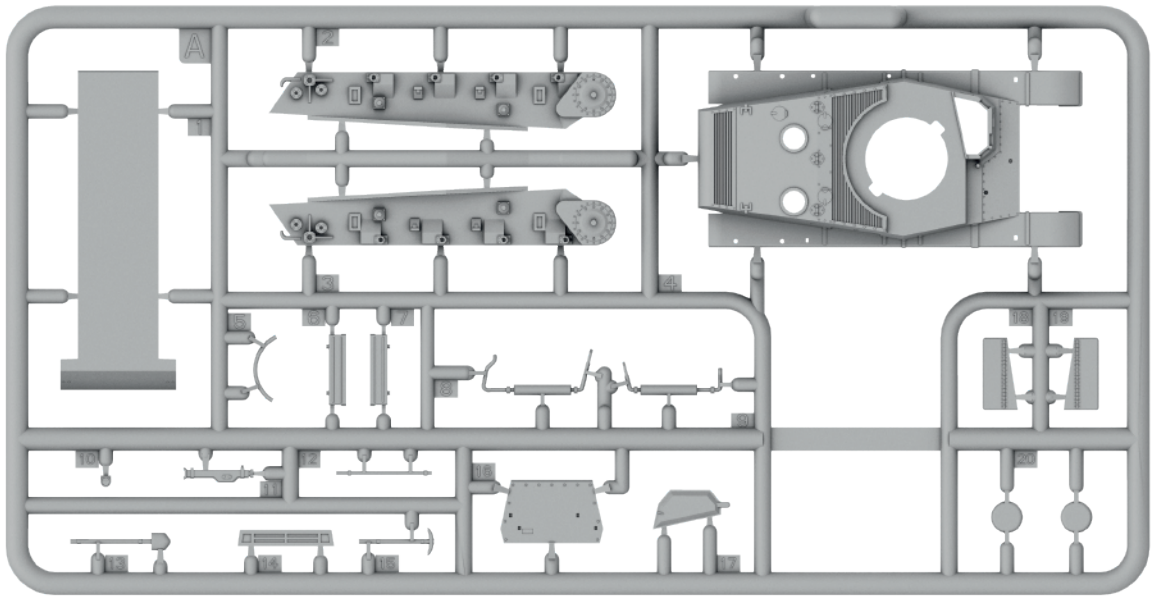

Sprue B x2 / Ramka B x2

Sprue A / Ramka A