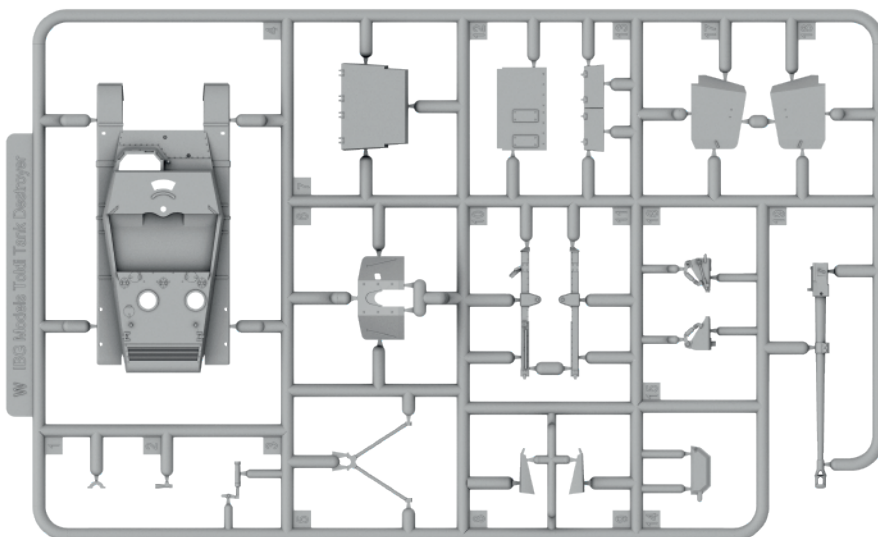

**IBG Models**  
ul. Benedykta Hertza 2  
04-603 Warszawa  
Poland

tel +48 22 8159150  
fax +48 22 8159151  
ibgsc@ibg.com.pl  
www.ibg.com.pl  
www.ibgmodels.com

Sprue A / Ramka A

Sprue B x2 / Ramka B x2

Sprue W / Ramka W

Sprue G / Ramka G

**Step 1**  
*Etap 1*

**Step 2**  
*Etap 2*

**Step 3**  
*Etap 3*

**Step 4**  
*Etap 4*

**Step 5**  
*Etap 5*

**Step 6**  
*Etap 6*

**Step 7**  
*Etap 7*

**Step 8**  
*Etap 8*

**Step 9**  
*Etap 9*

**Step 10**  
*Etap 10*

**Step 11**  
*Etap 11*

**Step 12**  
*Etap 12*

**Step 13**  
*Etap 13*

**Step 14**  
*Etap 14*