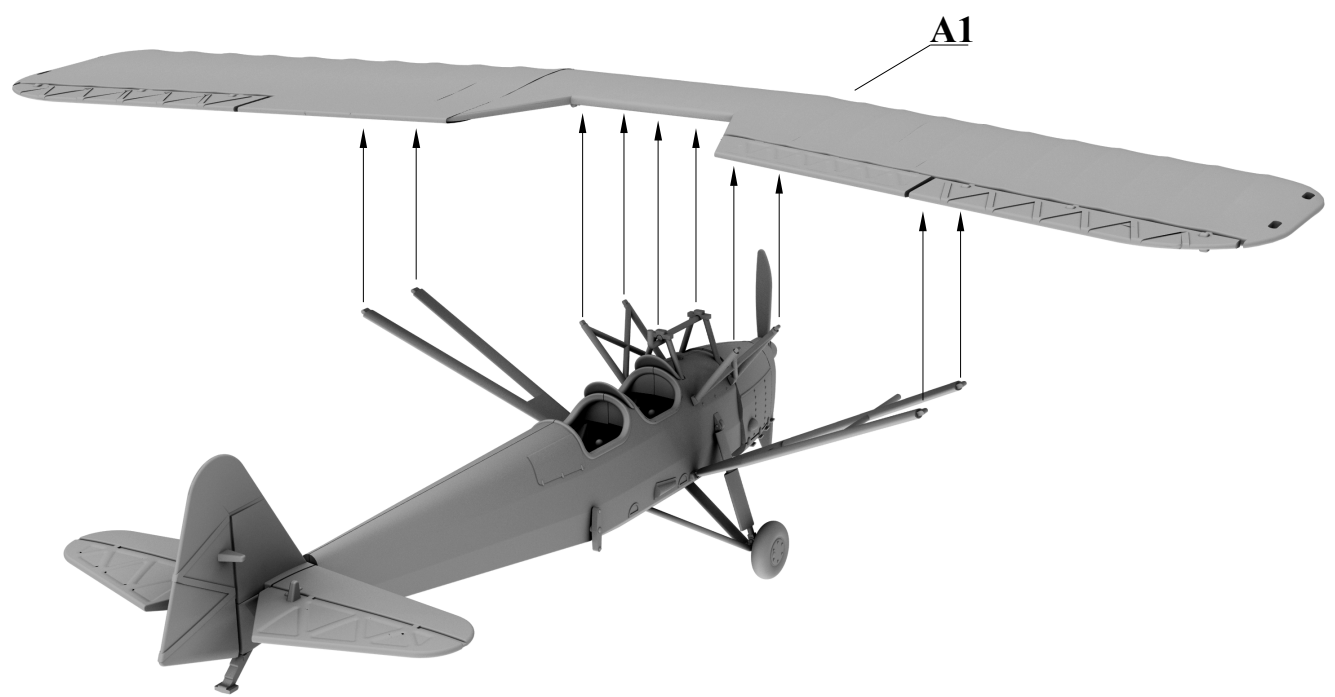

# RWD-8 DWL

Cat. no. 72502

Scale 1/72

3D Design: Przemysław Głogowski

Research: IBG crew

IBG Models pragnie podziękować Panu Bartoszowi Kwiatkowskiemu za pomoc w tworzeniu tego modelu.  
*IBG Models wants to thank Mr. Bartosz Kwiatkowski for help in creating this model kit.*

**Etap 4**  
**Step 4**

**Etap 5**  
**Step 5**

**Etap 6**  
**Step 6**

**Etap 7**  
**Step 7**

**Kalkomania / Decals**

		Vallejo Model Color
Scarlet	<b>A</b>	70.817
White grey	<b>B</b>	70.993
Black	<b>C</b>	70.950

**Dolna strona skrzydeł**  
**Bottom side of the wings**