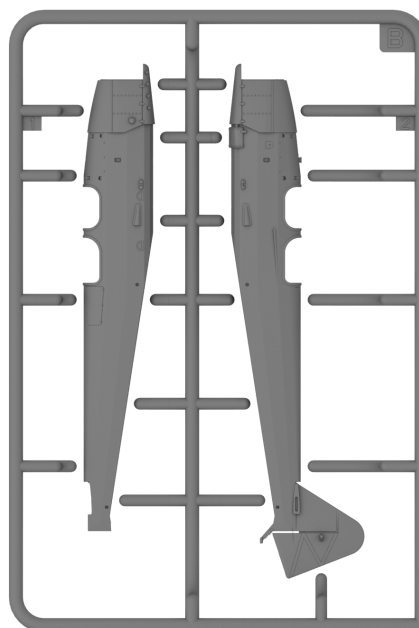

# RWD-8 DWL

Cat. no. 72502

Scale 1/72

3D Design: Przemysław Głogowski

Research: IBG crew

IBG Models pragnie podziękować Panu Bartoszowi Kwiatkowskiemu za pomoc w tworzeniu tego modelu.  
*IBG Models wants to thank Mr. Bartosz Kwiatkowski for help in creating this model kit.*

Ramka A / Frame A

Ramka B / Frame B

Ramka C (przezroczysta) / Frame C (clear)

UWAGA! Ramka D nie jest wykorzystywana w modelu.  
ATTENTION! Frame D is not used in building this model.

International Business Group  
ul. Benedykta Hertza 2  
04-603 Warszawa  
Poland