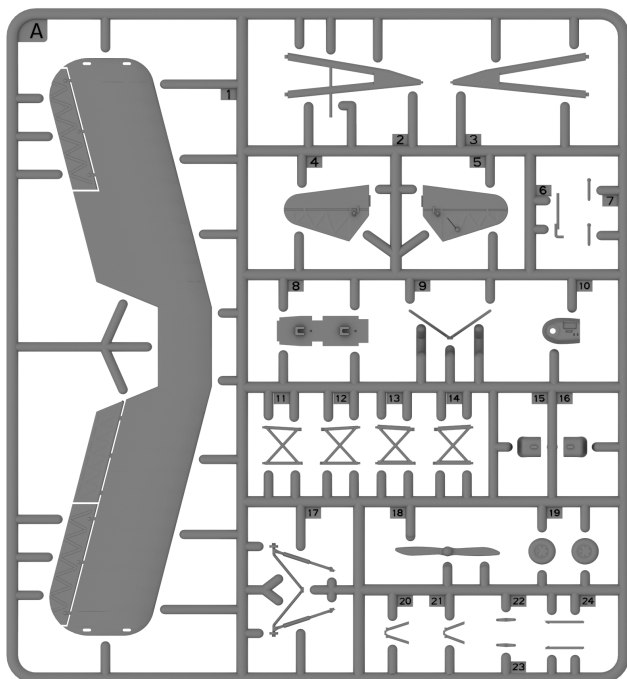

# RWD-8 DWL

Cat. no. 72502

Scale 1/72

3D Design: Przemysław Głogowski

Research: IBG crew

IBG Models pragnie podziękować Panu Bartoszowi Kwiatkowskiemu za pomoc w tworzeniu tego modelu.  
*IBG Models wants to thank Mr. Bartosz Kwiatkowski for help in creating this model kit.*

Przed montażem przeczytać instrukcję. Przestrzegać kolejności montażu podanego w instrukcji! Klej i farby nie wchodzą w skład zestawu.

*Please read the instruction before assembly. Obey sequence of assembly like in instruction. Glue and paints not included.*

Ramka A / Frame A

Ramka B / Frame B

Ramka C (przezroczysta) / Frame C (clear)

UWAGA! Ramka D nie jest wykorzystywana w modelu.  
ATTENTION! Frame D is not used in building this model.

International Business Group  
ul. Benedykta Hertza 2  
04-603 Warszawa  
Poland