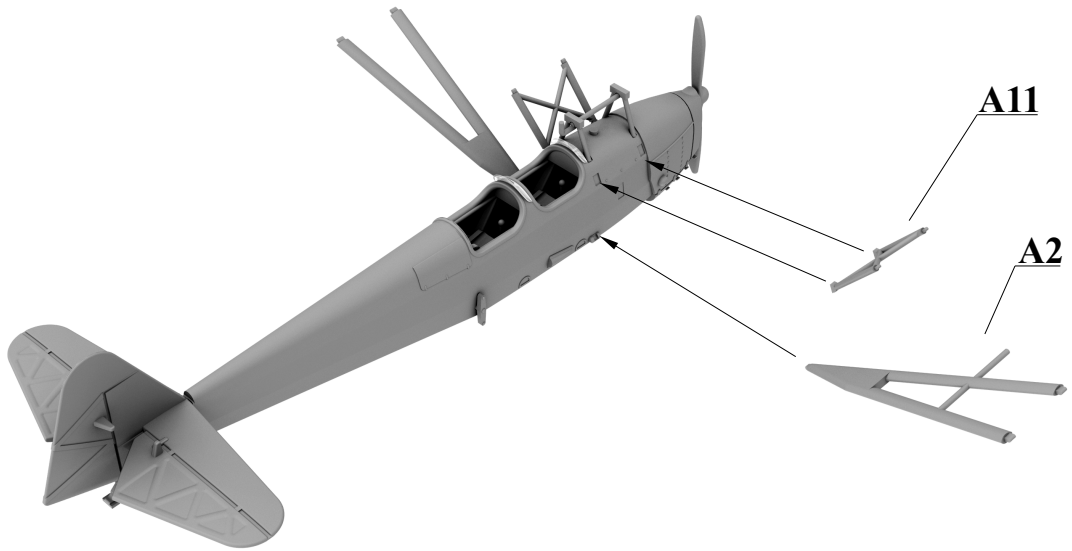

# RWD-8 DWL

Cat. no. 72502

Scale 1/72

3D Design: Przemysław Głogowski

Research: IBG crew

IBG Models pragnie podziękować Panu Bartoszowi Kwiatkowskiemu za pomoc w tworzeniu tego modelu.  
*IBG Models wants to thank Mr. Bartosz Kwiatkowski for help in creating this model kit.*

**Etap 4**  
**Step 4**

**Etap 5**  
**Step 5**

**Etap 6**  
**Step 6**

**Etap 7**  
**Step 7**

**Kalkomania / Decals**

		Vallejo Model Color
Scarlet	<b>A</b>	70.817
White grey	<b>B</b>	70.993
Black	<b>C</b>	70.950

**Dolna strona skrzydeł**  
**Bottom side of the wings**